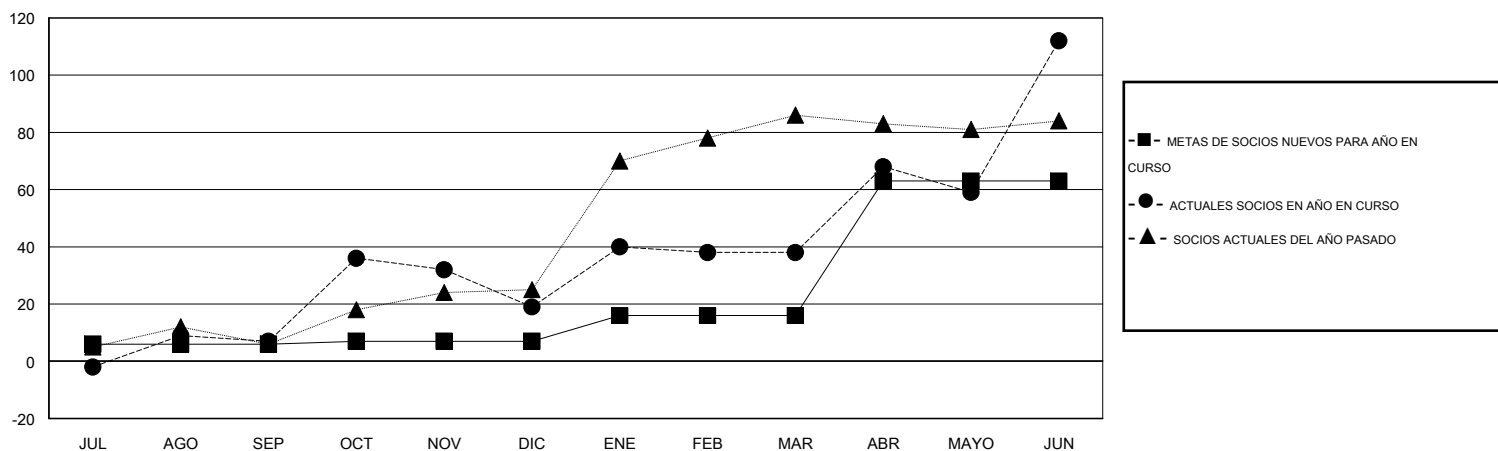

MONTHLY MEMBERSHIP PROGRESS REPORT

District T 4

Results as of: 6/30/2015

GMT: Pedro Marrello

UBICACIÓN CHILE

GMT DE AE 3

Clubes					socios				
RESULTADOS DE 2014-2015					RESULTADOS DE 2014-2015				
TRIMESTRE	META DE CLUBES NUEVOS	NUEVOS CLUBES	CLUBES DADOS DE BAJA	GANANCIA/PÉRDIDA NETA	TRIMESTRE	META DE SOCIOS NUEVOS	SOCIOS FUNDADORES Y NUEVOS SOCIOS AÑADIDOS	SOCIOS DADOS DE BAJA	GANANCIA/PÉRDIDA NETA
JUL/AGO/SEP	0	0	0	0	JUL/AGO/SEP	6	26	19	7
OCT/NOV/DIC	0	0	0	0	OCT/NOV/DIC	1	49	37	12
ENE/FEB/MAR	0	1	0	1	ENE/FEB/MAR	9	30	11	19
ABR/MAYO/JUN	1	3	0	3	ABR/MAYO/JUN	47	114	40	74

METAS Y CIFRA ACUMULATIVA DE CLUBES NUEVOS

METAS Y CIFRA ACUMULATIVA DE SOCIOS

CLUBES DADOS DE BAJA: 0	34 CLUBS OF 45 AÑADIERON 1 O MÁS SOCIOS NUEVOS	<u>DISTRIBUCIÓN POR SEXO</u>
		MASCULINO 652 (65.07%)
		FEMENINO 350 (34.93%)
<u>SOCIOS DADOS DE BAJA</u>	CLIC AQUÍ PARA DATOS DE SALUD DE CLUB	SOCIOS EN UNIDAD FAMILIAR 337
FALLECIDOS 9		CABEZA DE FAMILIA 163
CLUB CANCELADO 0		NO ES CABEZA DE FAMILIA 174
OTRO 98		
TOTAL 107		